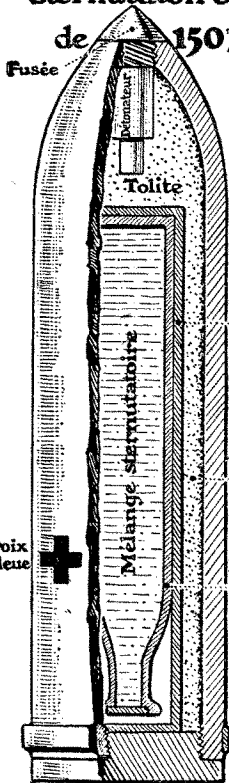

**LES OBUS A GAZ ALLEMANDS**

Obus asphyxiant pour Minenwerfer de 250<sup>m</sup>/<sub>m</sub>.

**Obus sternutatoire de 150<sup>m</sup>/<sub>m</sub>**

**Obus Asphyxiant de 75<sup>m</sup>/<sub>m</sub> Lacrymogène pour Minenwerfer.**