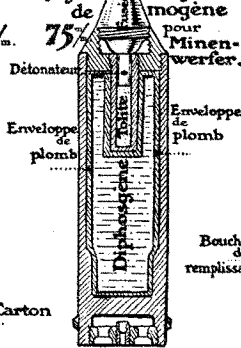

**LES OBUS A GAZ ALLEMANDS**

Obus asphyxiant pour Minenwerfer de 250<sup>m</sup>/<sub>m</sub>.

**Obus sternutatoire de 150<sup>m</sup>/<sub>m</sub>**

**Obus Asphyxiant de 75<sup>m</sup>/<sub>m</sub> Lacrymogène pour Minenwerfer.**

**Obus Lacrymogène et vésicant de 150<sup>m</sup>/<sub>m</sub>**

**Obus de campagne de 77<sup>m</sup>/<sub>m</sub> à croix bleue**