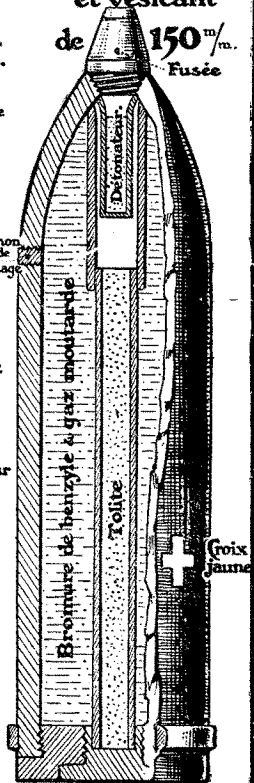

**LES OBUS A GAZ ALLEMANDS**

Obus asphyxiant pour Minenwerfer de 250<sup>m</sup>/<sub>m</sub>.

**Obus sternutatoire de 150<sup>m</sup>/<sub>m</sub>**

**Obus Asphyxiant de 75<sup>m</sup>/<sub>m</sub> Lacrymogène pour Minenwerfer.**

**Obus Lacrymogène et vésicant de 150<sup>m</sup>/<sub>m</sub>**

**Obus de campagne de 77<sup>m</sup>/<sub>m</sub> à croix bleue**